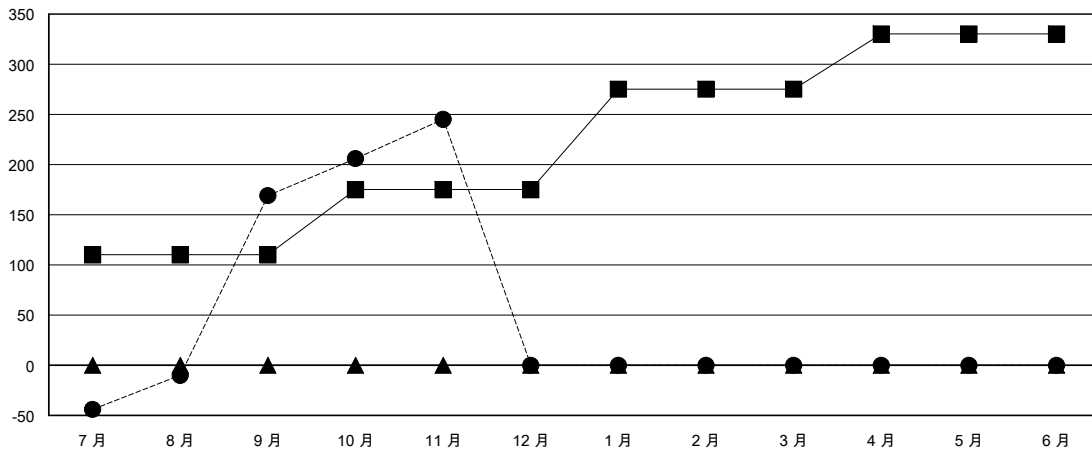

MONTHLY MEMBERSHIP PROGRESS REPORT

District 300B 2

Results as of: 11/30/2023

GMT:

地點 REP OF CHINA

GMT憲章區

分會			
成果 2023-2024			
季	新分會目標	新會	會員流失的分會
7月/8月/9月	1	0	0
10月/11月/12月	0	0	0
1月/2月/3月	1	0	0
4月/5月/6月	0	0	0

位會員@每位須繳			
成果 2023-2024			
季	會員淨增長目標	實際會員增長數	實際退會會員 (包括轉會)
7月/8月/9月	110	235	58
10月/11月/12月	65	107	26
1月/2月/3月	100	0	0
4月/5月/6月	55	0	0

目標與實際新會累積

目標和實際會員累積

已取消的分會: 0

48 CLUBS OF 63 增添1位或以上的新會員

性別分佈

男 1,674 (68.02%)
女 787 (31.98%)