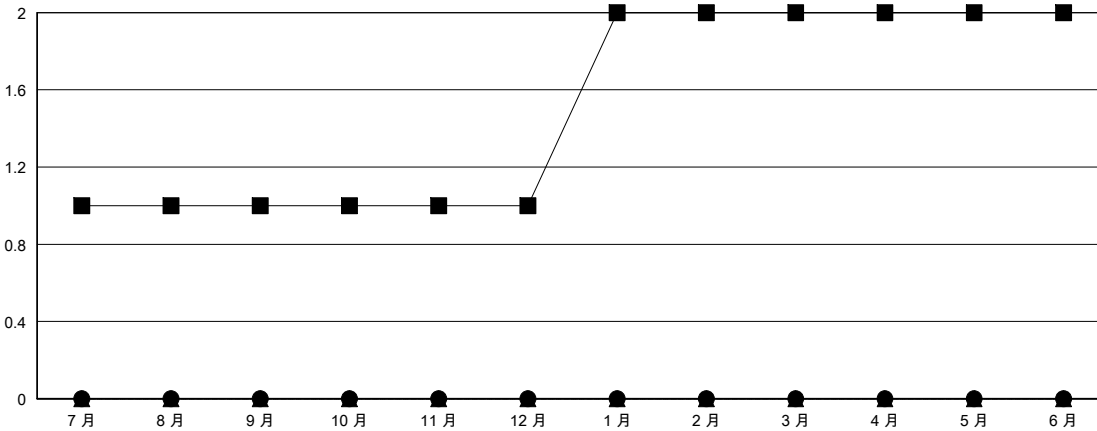

MONTHLY MEMBERSHIP PROGRESS REPORT

District 300B 2

Results as of: 11/30/2023

GMT:

地點 REP OF CHINA

GMT憲章區

分會			
成果 2023-2024			
季	新分會目標	新會	會員流失的分會
7月/8月/9月	1	0	0
10月/11月/12月	0	0	0
1月/2月/3月	1	0	0
4月/5月/6月	0	0	0

位會員@每位須繳			
成果 2023-2024			
季	會員淨增長目標	實際會員增長數	實際退會會員 (包括轉會)
7月/8月/9月	110	235	58
10月/11月/12月	65	107	26
1月/2月/3月	100	0	0
4月/5月/6月	55	0	0

目標與實際新會累積

目標和實際會員累積

已取消的分會: 0

48 CLUBS OF 63 增添1位或以上的新會員

性別分佈

男 1,674 (68.02%)
女 787 (31.98%)